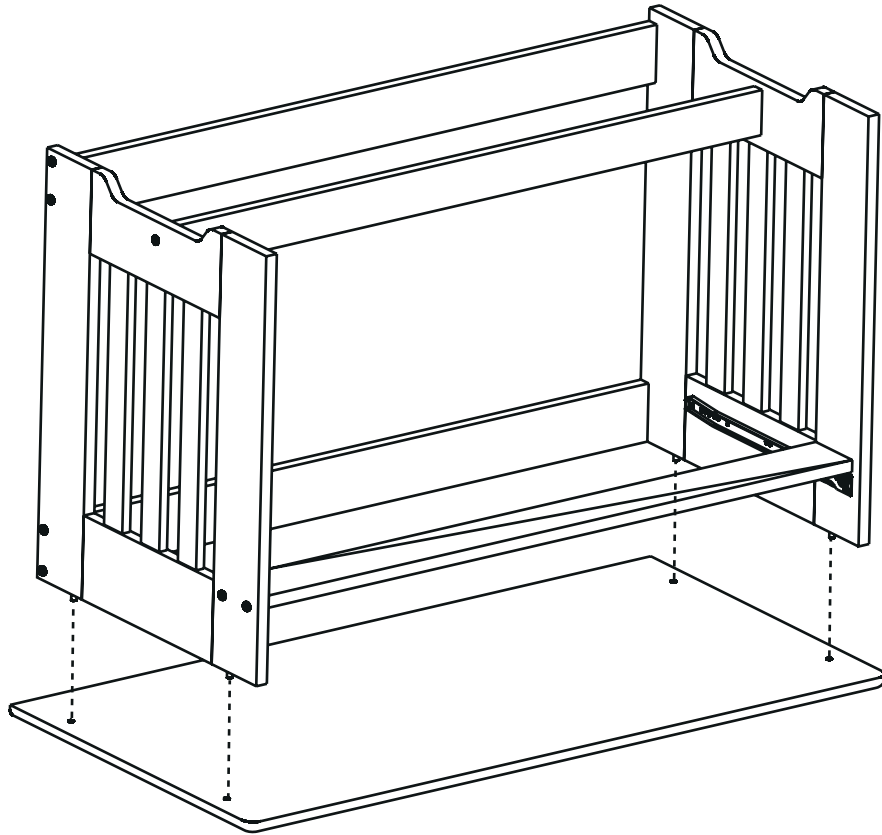

Desk

2167-2867-0267

Optional Hutch

WWW.Discoveryworldfurniture.com

2167-2867-0267

A		Bolts	14
B		10 x 30mm Dowel	08
C		Metal Bracket	07
D		Screw 1 1/4"	04
E		Screw 5/8"	14
F		Allen Wrench	01
G		8 x 40 mm Dowel	04

01

02

03

04

05

06