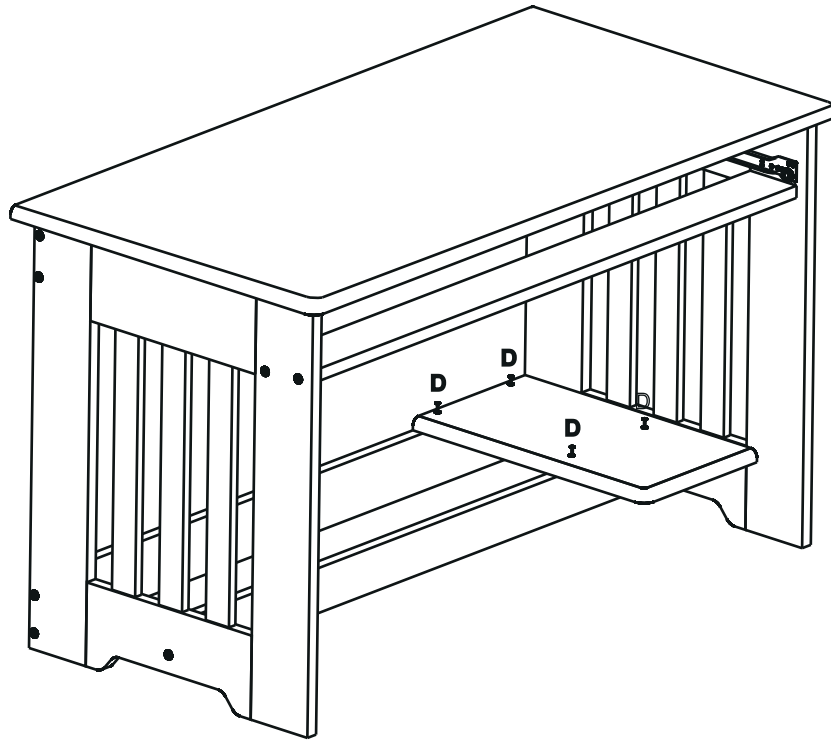

Desk

2167-2867-0267

Optional Hutch

WWW.Discoveryworldfurniture.com

2167-2867-0267

A		Bolts	14
B		10 x 30mm Dowel	08
C		Metal Bracket	07
D		Screw 1 1/4"	04
E		Screw 5/8"	14
F		Allen Wrench	01
G		8 x 40 mm Dowel	04

01

02

03

04

05

06