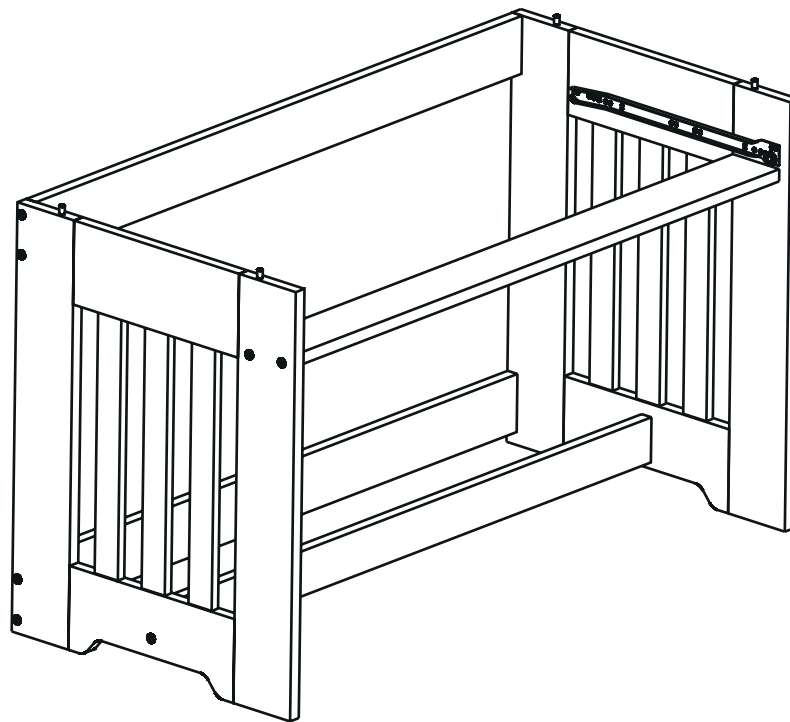

Desk

2167-2867-0267

Optional Hutch

WWW.Discoveryworldfurniture.com

2167-2867-0267

A		Bolts	14
B		10 x 30mm Dowel	08
C		Metal Bracket	07
D		Screw 1 1/4"	04
E		Screw 5/8"	14
F		Allen Wrench	01
G		8 x 40 mm Dowel	04

01

02

03

04

05

06