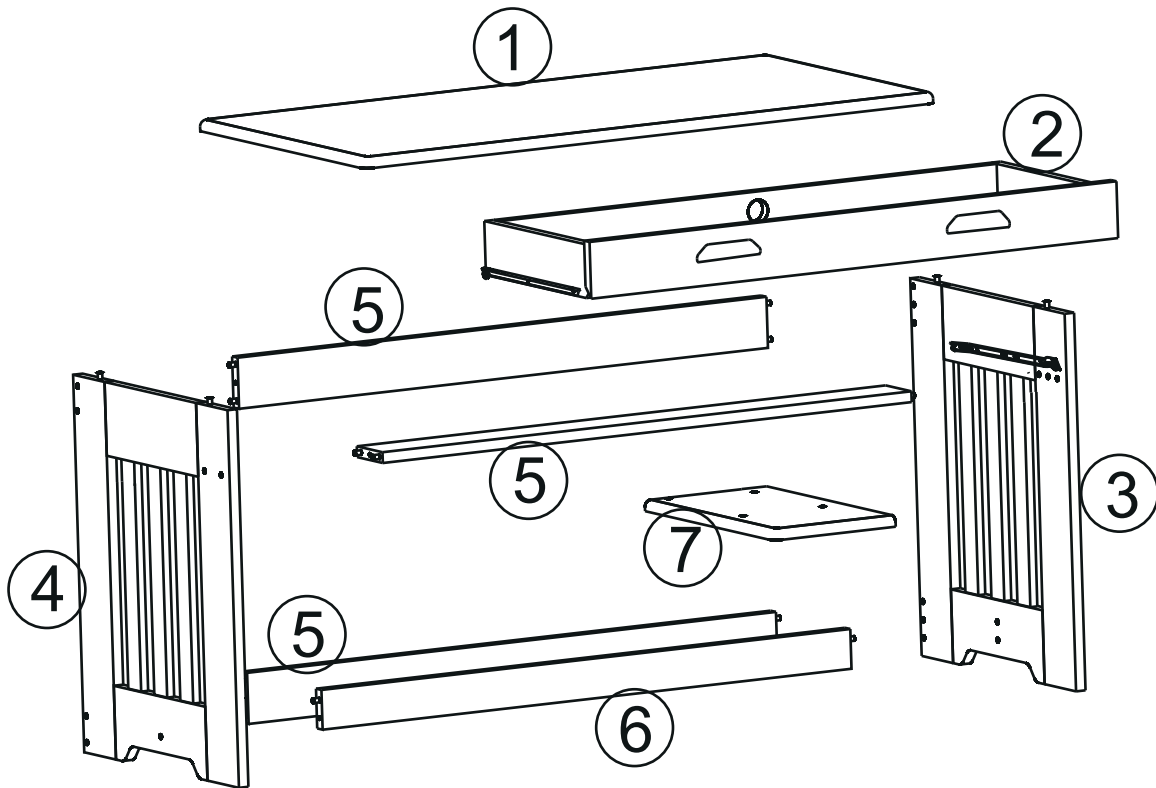

Desk

2167-2867-0267

Optional Hutch

WWW.Discoveryworldfurniture.com

2167-2867-0267

A		Bolts	14
B		10 x 30mm Dowel	08
C		Metal Bracket	07
D		Screw 1 1/4"	04
E		Screw 5/8"	14
F		Allen Wrench	01
G		8 x 40 mm Dowel	04

01

02

03

04

05

06