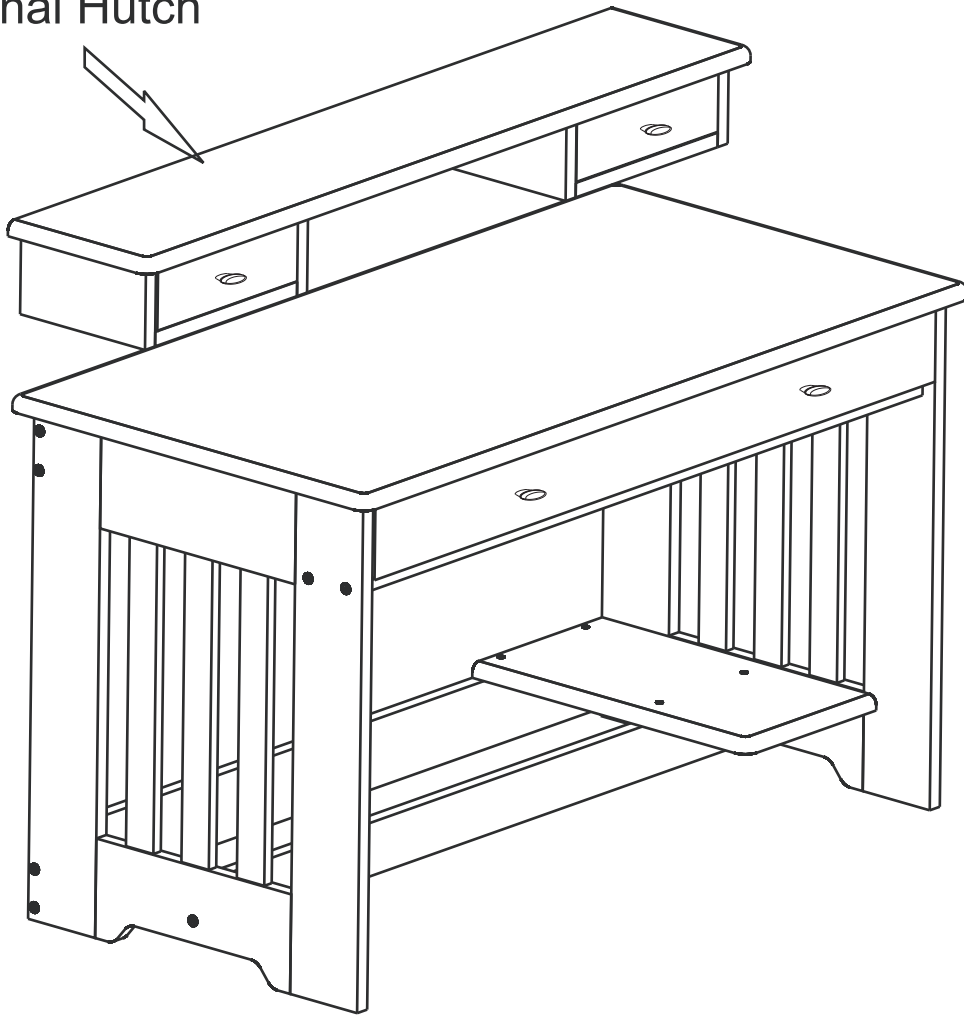

# 3267 Desk

Optional Hutch

# 3267

<b>A</b>		Bolts	<b>14</b>
<b>B</b>		10 x 30mm Dowel	<b>08</b>
<b>C</b>		Metal Bracket	<b>07</b>
<b>D</b>		Screw 1 1/4"	<b>04</b>
<b>E</b>		Screw 5/8"	<b>14</b>
<b>F</b>		Allen Wrench	<b>01</b>
<b>G</b>		8 x 40mm Dowel	<b>04</b>