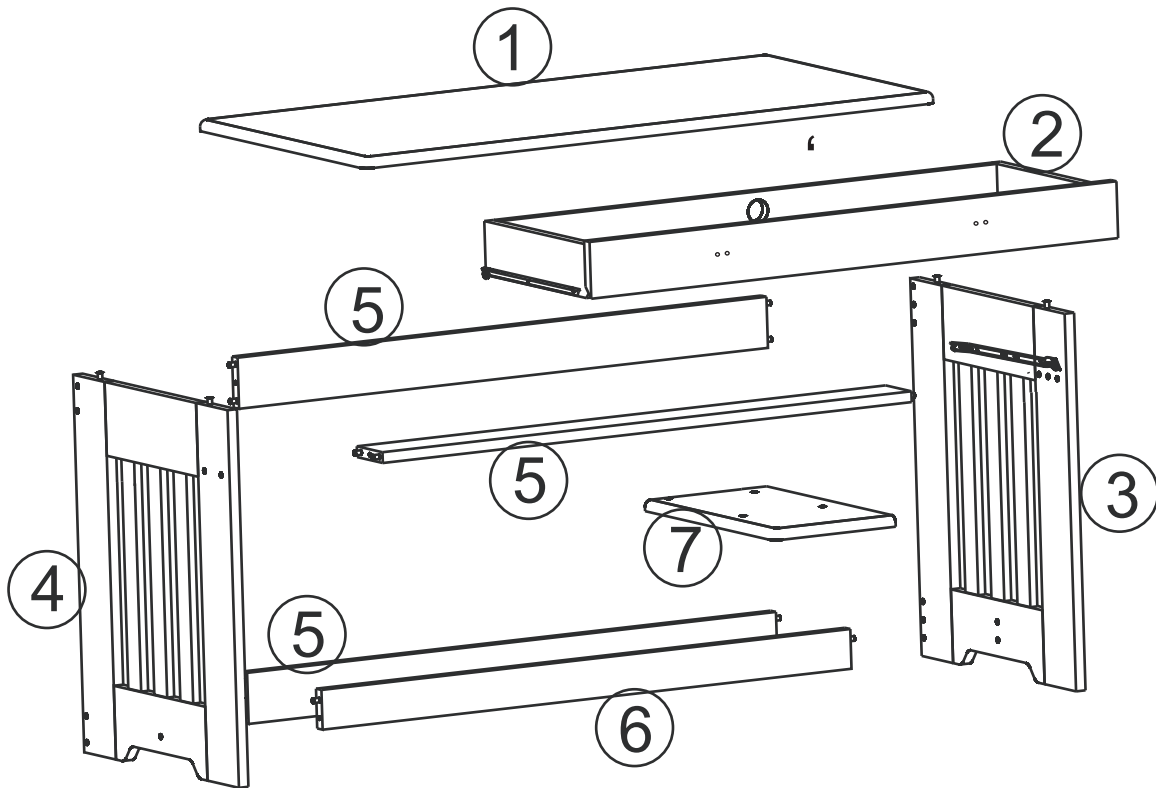

# 3267 Desk

Optional Hutch

# 3267

<b>A</b>		Bolts	<b>14</b>
<b>B</b>		10 x 30mm Dowel	<b>08</b>
<b>C</b>		Metal Bracket	<b>07</b>
<b>D</b>		Screw 1 1/4"	<b>04</b>
<b>E</b>		Screw 5/8"	<b>14</b>
<b>F</b>		Allen Wrench	<b>01</b>
<b>G</b>		8 x 40mm Dowel	<b>04</b>